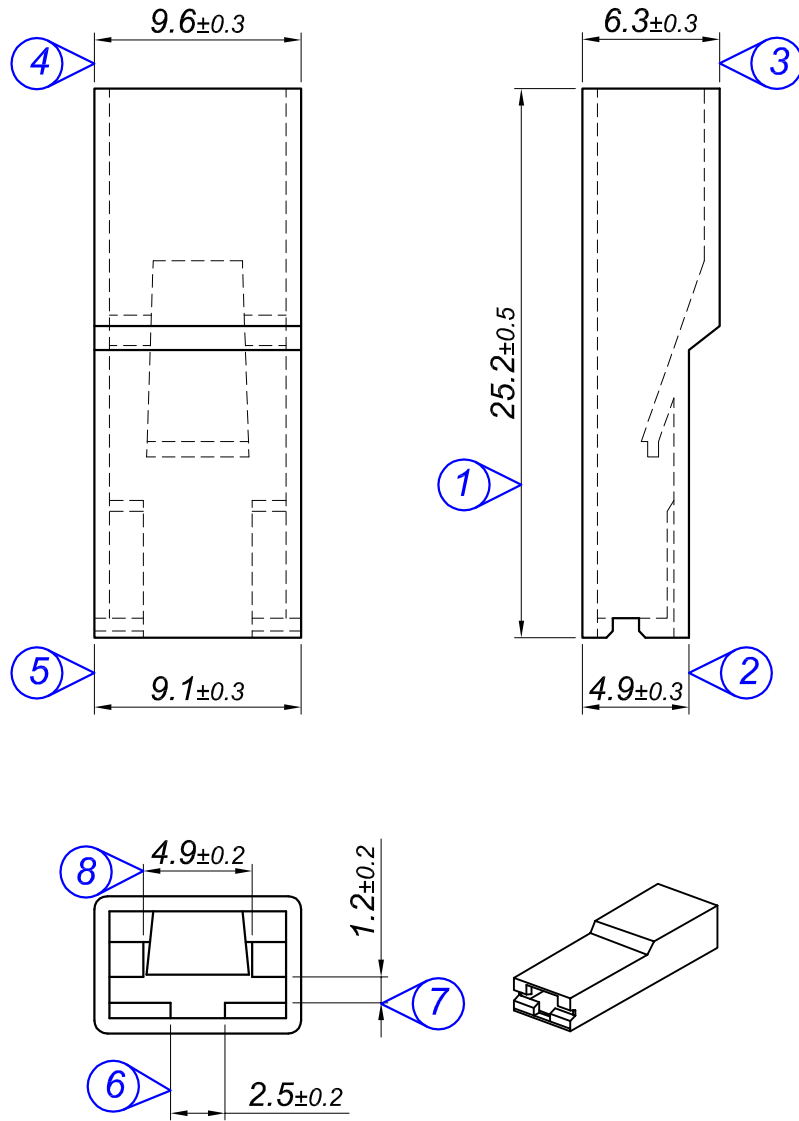

PARÇA KODU PART CODE	PARÇA ADI PART NAME	RENK COLOR	MALZEME MATERIAL
KK 3408-00	6.3 R TİPİ KONNEKTÖR NATURAL	NATURAL / ŞEFFAF	PA 66 / V2
KK 3408-02	6.3 R TİPİ KONNEKTÖR SİYAH	BLACK / SİYAH	PA 66 / V2
KK 3408-03	6.3 R TİPİ KONNEKTÖR KIRMIZI	RED / KIRMIZI	PA 66 / V2
KK 3408-04	6.3 R TİPİ KONNEKTÖR SARI	YELLOW / SARI	PA 66 / V2
KK 3408-05	6.3 R TİPİ KONNEKTÖR YEŞİL	GREEN / YEŞİL	PA 66 / V2
KK 3408-06	6.3 R TİPİ KONNEKTÖR MAVİ	BLUE / MAVİ	PA 66 / V2
KK 3408-07	6.3 R TİPİ KONNEKTÖR KAHVE	BROWN / KAHVE	PA 66 / V2
KK 3408-08	6.3 R TİPİ KONNEKTÖR TURUNCU	ORANGE / TURUNCU	PA 66 / V2
KK 3408-10	6.3 R TİPİ KONNEKTÖR GRİ	GREY / GRİ	PA 66 / V2
KK 3408-11	6.3 R TİPİ KONNEKTÖR LACİVERT	NAVY BLUE / LACİVERT	PA 66 / V2
KK 3408-12	6.3 R TİPİ KONNEKTÖR BORDO	CLARET RED / BORDO	PA 66 / V2
KK 3408-13	6.3 R TİPİ KONNEKTÖR KOYU YEŞİL	DARK GREEN / KOYU YEŞİL	PA 66 / V2
KK 3408-14	6.3 R TİPİ KONNEKTÖR PEMBE	PINK / PEMBE	PA 66 / V2
KK 3408-01-NF	6.3 R TİPİ KONNEKTÖR BEYAZ	WHITE / BEYAZ	PA 6 / V2-NF

Tarih / Date	29.03.2011	İmza / Signature	Ölçek / Scale			
Çizen / Desing	M.Yağcı		4 / 1			
Onay / Approval	S.Gölcük		No		Değişiklik / Revision	Tarih/Date
	Parça Adı: Part Name	6.3 R TİPİ KONNEKTÖR			Parça Kodu: Part Code	KK 3408

Resmin Üzerinden Ölçü Almayınız / Don't use the drawing for measuring purpose